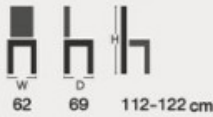

CCP-120

ด้านหลังเย็บซิปเพื่อความสวยงาม

CCP-121

CCP-122

CCP-123

แขนหลักชุบโครเมียม หุ้มหนัง

ขาหลักชุบโครเมียม

CCP-124

CCP-125