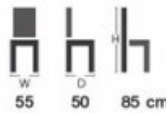

ด้านหลัง-ด้านหลังพลาสติก

CCP-48/G