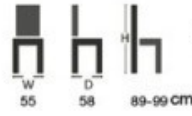

ลายยับตะขิงขาว
เพื่อความสวยงาม

CCP-208

INDY
(อินดี้)

CCP-209

MARVEL
(มาร์เวล)

KIMBERLY/N

KIMBERLY

CCP-201