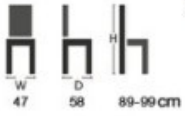

ลายยับตะขิงขาว
เพื่อความสวยงาม

CCP-208

INDY
(อินดี้)

CCP-209

MARVEL
(มาร์เวล)

KIMBERLY/N

KIMBERLY

CCP-201