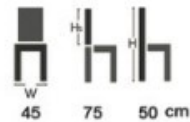

CCP-305C

ลายยึดตะเข็บขาว เพื่อความสวยงาม

Meeting Chair

Other Chair

BR-01

BR-02

BR-03C

เก้าอี้สำนักงาน