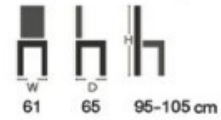

Captain Series