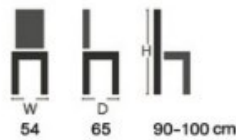

Synchronize Gas-lift

CCP-112N

Synchronize Gas-lift

CCP-113

พนักพิงผ้าเน็ต/ที่นั่งหนังเทียม

T-bar Gas-lift

CCP-202

CCP-203