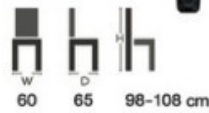

เบาะพลาสติก

CCP-120

ด้านหลังเย็บซิปเพื่อความสวยงาม

CCP-121

CCP-122

CCP-123

แขนหลักชุบโครเมียม หุ้มหนัง

ขาหลักชุบโครเมียม