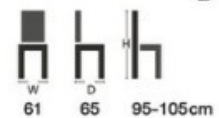

CCP-120

ด้านหลังเย็บซิปเพื่อความสวยงาม

CCP-121

CCP-122

CCP-123

แขนหลักชุบโครเมียม หุ้มหนัง

ขาหลักชุบโครเมียม

CCP-124

CCP-125