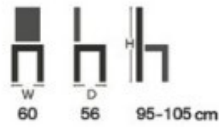

CCP-124

CCP-125

CCP-111

พนักพิงผ้าเน็ต/ที่นั่งหนังเทียม

หัวนอนปรับหลัง นั่งสบาย

Synchronize Gas-lift

CCP-112

พนักพิงผ้าเน็ต/ที่นั่งหนังเทียม