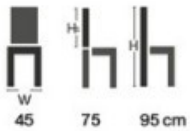

CCP-305C

ลายยึดตะเข็บขาว เพื่อความสวยงาม

Meeting Chair

Other Chair

BR-01

BR-02

BR-03C

เก้าอี้สำนักงาน