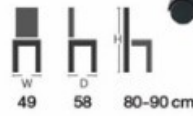

ECO (อีโก้)

CCP-207N

CCP-207

แขนพลาสติก หุ้มหนัง

CCP-85

ด้านหลัง-ด้านหลังพลาสติก

CCP-84

CCP-48