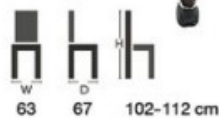

CCP-120

ด้านหลังเย็บซิปเพื่อความสวยงาม

CCP-121

CCP-122

CCP-123

แขนหลักชุบโครเมียม หุ้มหนัง

ขาหลักชุบโครเมียม

CCP-124

CCP-125