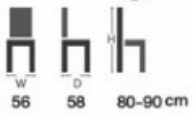

ECO (อีโก้)

CCP-207N

CCP-207

แขนพลาสติก หุ้มหนัง

CCP-85

ด้านหลัง-ด้านหลังพลาสติก

CCP-84

CCP-48