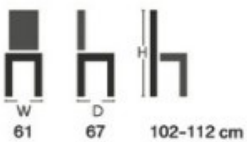

CCP-118

เบาะพลาสติก