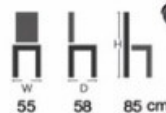

ด้านหลัง-ด้านหลังพลาสติก

CCP-46/G