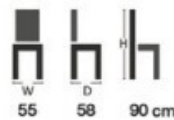

ขา: ลูมิเนียมสวอยงามแข็งแรง

MG/H-AC

MG/M-AC

MG/S-AC

MG/S-ACU

CCP-114

แขนหลักขลุบโครเมียม

ขาหลักขลุบโครเมียม